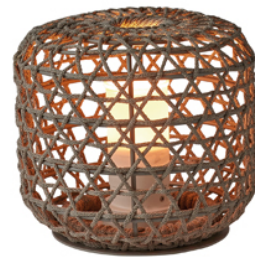

Luminaire Fishman 28 cm

Luminaire Fishman 28 cm - Revêtement en corde tressée polyester

Collection
Additional

Structure

Grey
GREY

Caractéristiques

Dimensions : 31 × 31 × 28 cm

Poids brut : 0 kg

Volume : 0.14 m³

Structure : Aluminium laqué

Matière : Polyester tissé