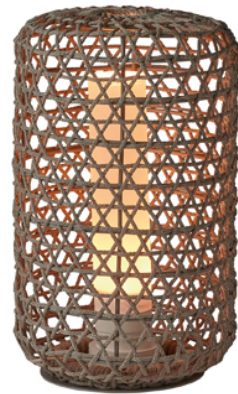

Luminaire Fishman 52 cm

Luminaire Fishman 52 cm - Revêtement en
corde tressée polyester

Collection
Additional

Structure

Grey
GREY

Caractéristiques

Dimensions : 31 × 31 × 52 cm

Poids brut : 0 kg

Volume : 0.06 m³

Structure : Aluminium laqué

Matière : Polyester tissé