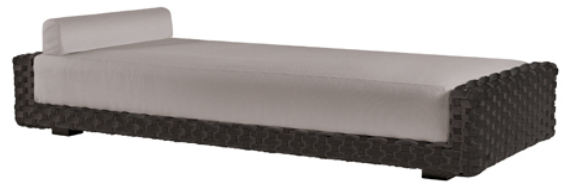

## Chaise longue

Chaise longue avec structure en tube tressé  
Coussins d'assise et de dossier en tissu

**Collection**  
Riviera

### Structure

dark/grey  
TW10

## Caractéristiques

Dimensions : 220 × 90 × 36 cm

Poids brut : 71 kg

Poids net : 50.8 kg

Volume : 1.33 m<sup>3</sup>

Hauteur d'assise : 15 cm

Epaisseur d'assise : cm

Structure : Aluminium laqué

Coussin : Tissu

Matière : Polyester tissé