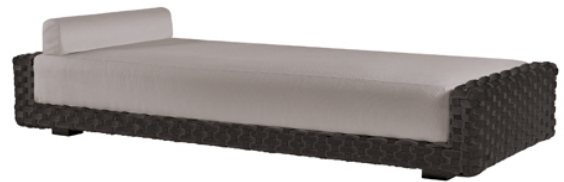

## Chaise longue

Chaise longue avec structure en tube tressé  
Coussins d'assise et de dossier en tissu

### Structure

dark/grey  
TW10

## Caractéristiques

Dimensions : 220 × 90 × 36 cm

Poids brut : 71 kg

Poids net : 50.8 kg

Volume : 1.33 m<sup>3</sup>

Hauteur d'assise : 15 cm

Epaisseur d'assise : cm

Structure : Aluminium laqué

Coussin : Tissu

Matière : Polyester tissé