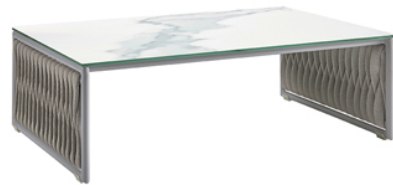

Table basse

Table basse avec structure aluminium et tressage polyester - Plateau en céramique

Collection

Basket

Structure

mat grey
AL08

Plateau

marble
CE03

Caractéristiques

Dimensions : 110 × 70 × 35 cm

Poids brut : 35 kg

Poids net : 28.5 kg

Volume : 0.37 m³

Structure : Aluminium laqué / Polyester

Plateau : Céramique