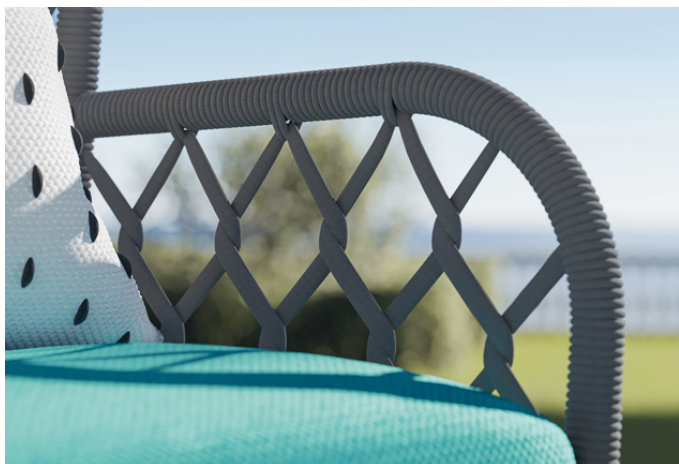

Daybed

Daybed - Structure aluminium et tressage tube polyester - Coussins tissu

Collection

Yakimour

Structure

Light grey
YA28

Brown
YA11

Coussin

ME54

Caractéristiques

Dimensions : 165 × 115 × 85 cm

Poids brut : 0 kg

Hauteur d'assise : 8 cm

Hauteur accoudoirs : 58 cm

Epaisseur d'assise : 58 cm

Structure : Aluminium laqué

Coussin : Tissu

Matière : Polyester tissé